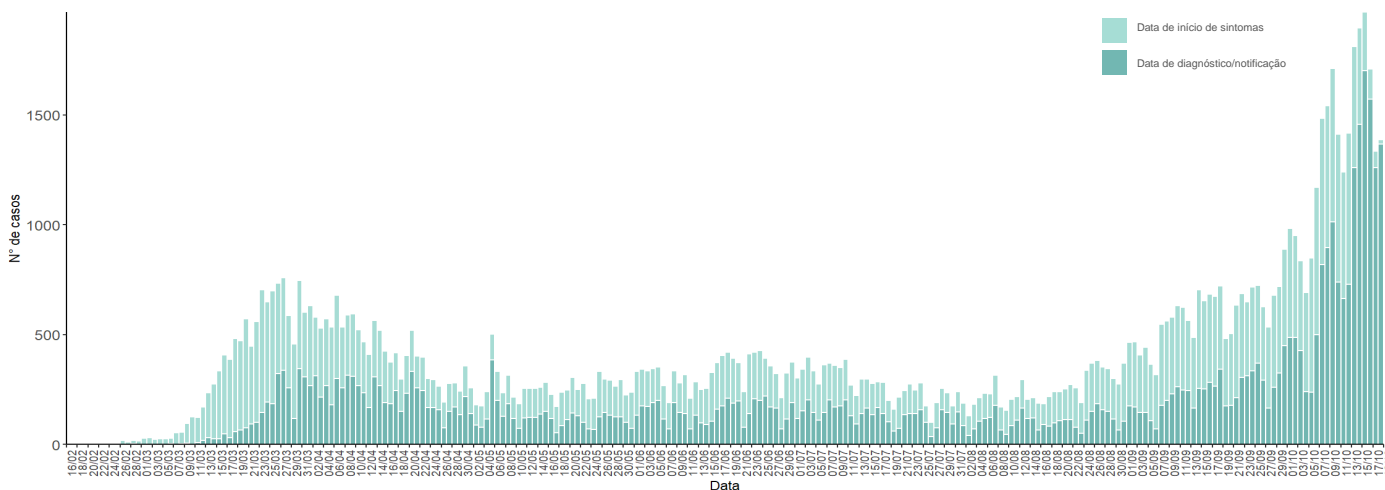

NÚMERO DE CASOS CONFIRMADOS

POR DATA DE INÍCIO DE SINTOMAS OU DIAGNÓSTICO/NOTIFICAÇÃO

CARACTERIZAÇÃO DEMOGRÁFICA DOS CASOS CONFIRMADOS

TOTAL DE CASOS