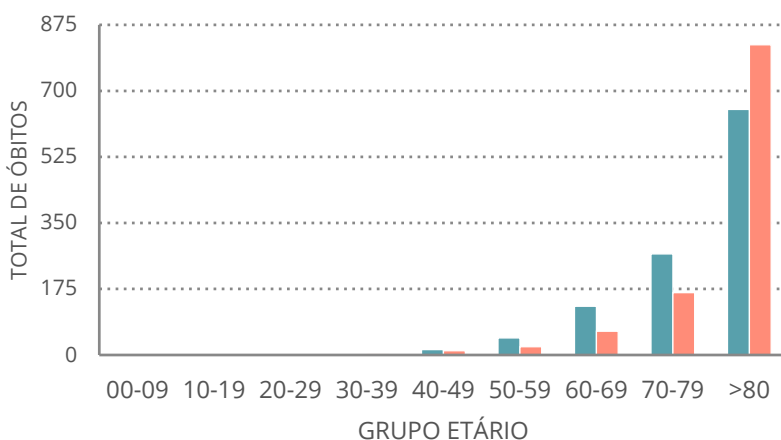

Dados até dia 18 | OUTUBRO | 2020 24:00